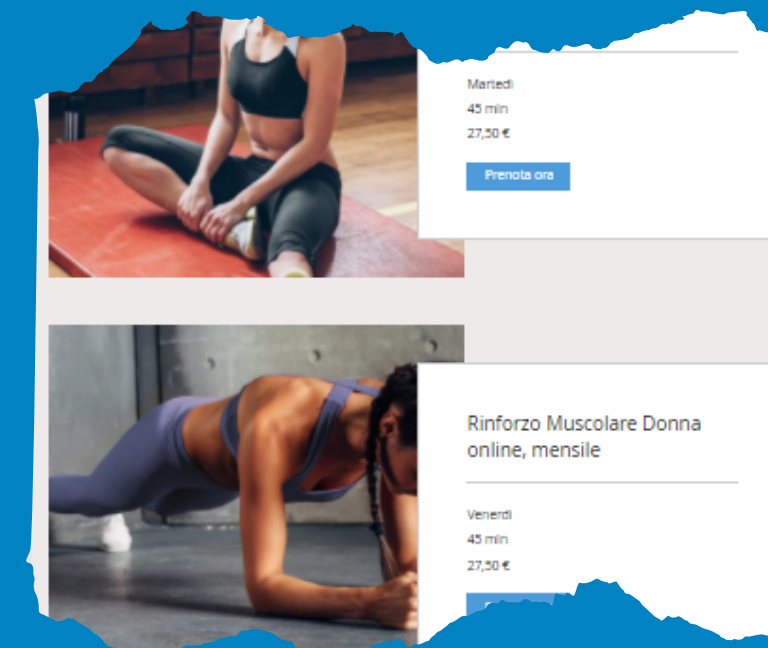

TI RICARICHI!

PIÙ DI 100 SOLUZIONI

VIDEO-PILLOLE | CONSULENZE | TRAINING | ACADEMY | EVENTI | SPUNTI
ONLINE E SUL TERRITORIO NAZIONALE