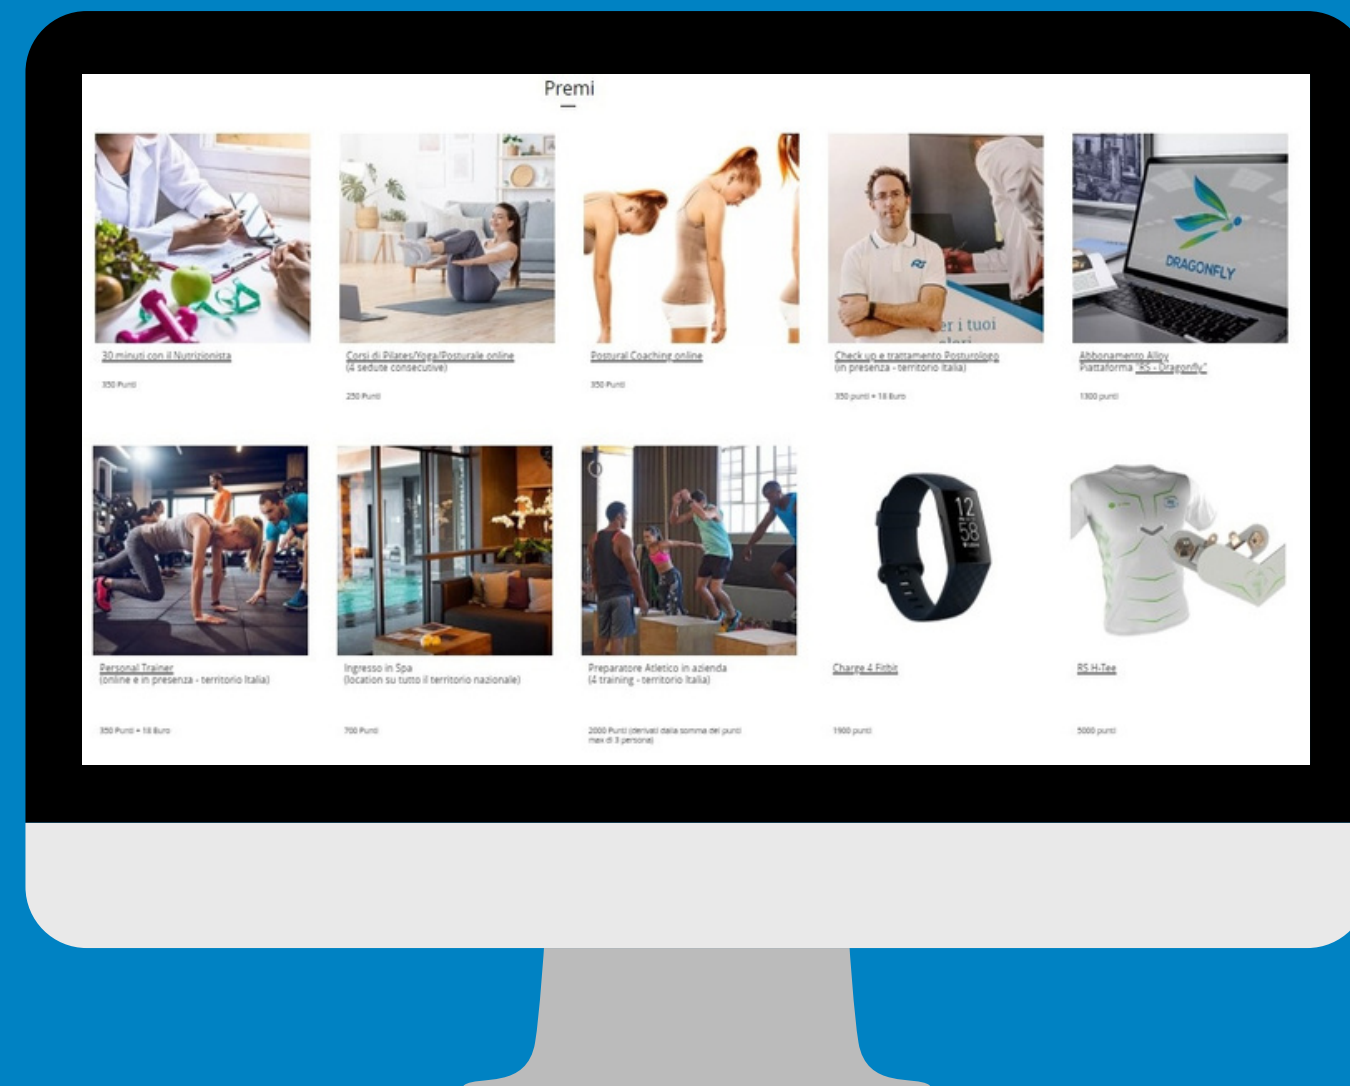

LA CHALLENGE DI RS- PLANET ONE

PREMIA LA TUA COSTANZA

RACCOGLIENDO PUNTI PUOI RICEVERE GRATUITAMENTE SERVIZI, LICENZE, ABBONAMENTI, DISPOSITIVI INNOVATIVI DI MONITORAGGIO